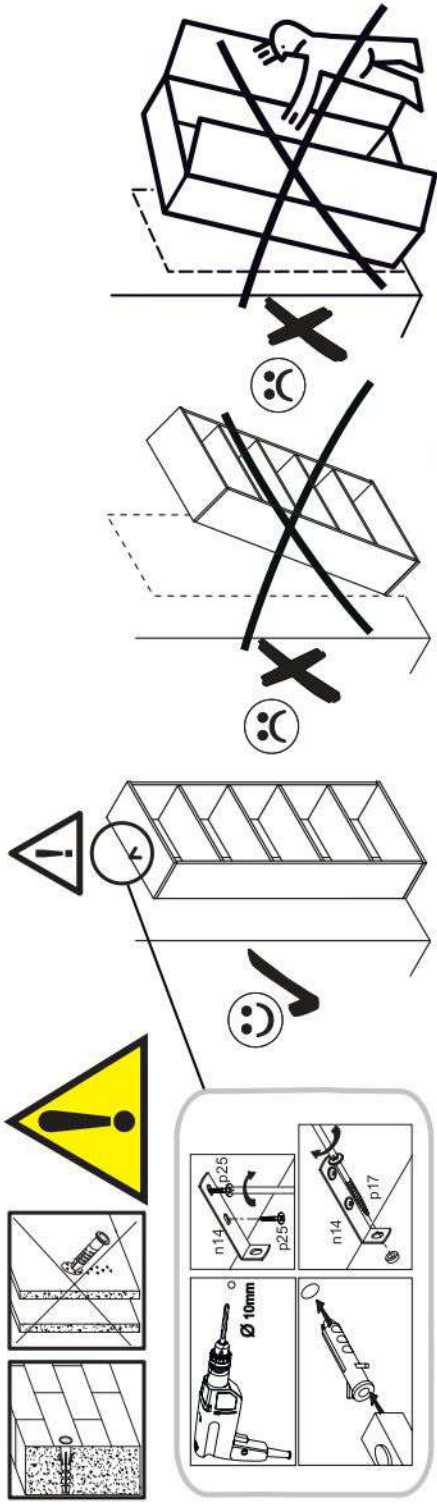

| | | | |
|---|--|--|--|
| <p>22x f1 Ø8x30</p>  | <p>18x r1 15x12</p>  | <p>18x r16 Ø5x24</p>  | <p>4x e1 Ø7x50</p>  |
| <p>6x k1</p>  | <p>2x n221.01</p>  | <p>19x p25 Ø3.5x16</p>  | <p>1x n260.01</p>  |
| <p>1x f3</p>  | <p>6x a144</p>  | <p>6x b119</p>  | <p>1x n14</p>  |
| <p>2x c15</p>  | <p>1x p17 Ø6.0x50</p>  | <p>40x l1</p>  | <p>28x s4</p>  |
| <p>12x s2</p>  | <p>1x z1</p>  | <p>4x j8 Ø4x25</p>  | <p>8x d1</p>  |

3

| | | | |
|-----|-----|------|----|
| c15 | p25 | a144 | j8 |
| x2 | x12 | x6 | x4 |

**4****5****6**

7

8

9

10

11

12

| | | | | | |
|-----|-----|----|-----|-----|-----|
| s2 | p17 | f3 | n14 | s4 | p25 |
| | | | | | |
| x12 | x1 | x1 | x1 | x28 | x2 |

SK- POZOR! Nábytok musí byť trvalo pripevnený k stene tak, aby sa zamedzilo riziku prevrátenia. Balík neobsahuje upevňovacie skrutky, pretože typ upevnenia je treba vybrať podľa typu steny. Vyberte typ vhodný pre Vašu stenu.