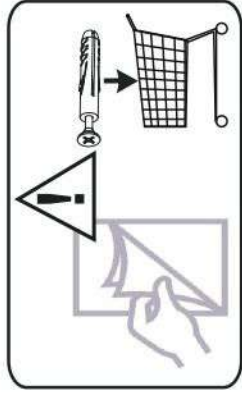

3

| | | | |
|-----|-----|------|----|
| c15 | p25 | a144 | j8 |
| x2 | x12 | x6 | x4 |

**4****5****6**

7

8

9

10

11

12

| | | | | | |
|-----|-----|----|-----|-----|-----|
| s2 | p17 | f3 | n14 | s4 | p25 |
| | | | | | |
| x12 | x1 | x1 | x1 | x28 | x2 |

SK- POZOR! Nábytok musí byť trvalo pripevnený k stene tak, aby sa zamedzilo riziku prevrátenia. Balík neobsahuje upevňovacie skrutky, pretože typ upevnenia je treba vybrať podľa typu steny. Vyberte typ vhodný pre Vašu stenu.

CZ- POZOR! Nábytek je nutné pevně připevnit ke zdi, abychom se vyhnuli riziku spojenému s jeho převrhnutím. Součástí balení nejsou přípevňovací šrouby, protože způsob přípevnění je nutné zvolit podle druhu stěny. Vyberte správný pro Váš typ stěny.