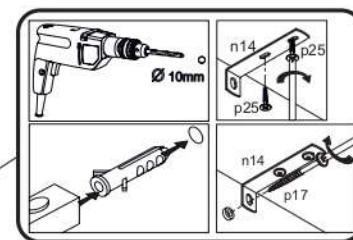

3

| | | | |
|-----|-----|------|----|
| c15 | p25 | a144 | j8 |
| x2 | x12 | x6 | x4 |

**4****5****6**

7

8

9

10

11

12

| | | | | | |
|-----|-----|----|-----|-----|-----|
| s2 | p17 | f3 | n14 | s4 | p25 |
| | | | | | |
| x12 | x1 | x1 | x1 | x28 | x2 |

SK- POZOR! Nábytok musí byť trvalo pripevnený k stene tak, aby sa zamedzilo riziku prevrátenia. Balík neobsahuje upevňovacie skrutky, pretože typ upevnenia je treba vybrať podľa typu steny. Vyberte typ vhodný pre Vašu stenu.