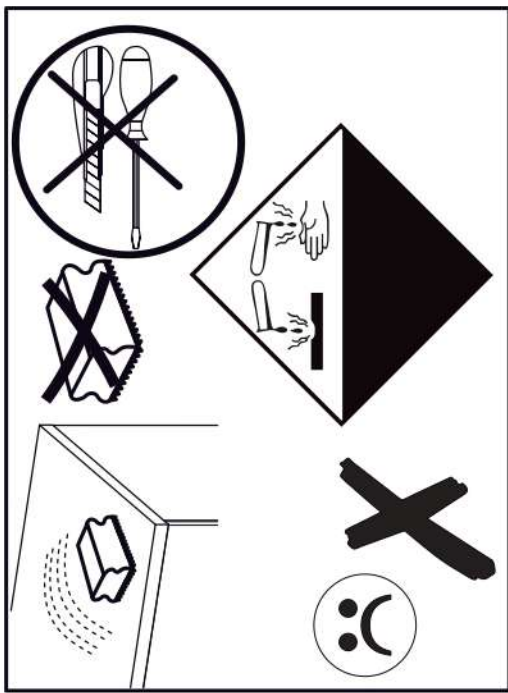

12

| | | | | | |
|-----|-----|----|-----|-----|-----|
| s2 | p17 | f3 | n14 | s4 | p25 |
| | | | | | |
| x12 | x1 | x1 | x1 | x28 | x2 |

SK- POZOR! Nábytok musí byť trvalo pripevnený k stene tak, aby sa zamedzilo riziku prevrátenia. Balík neobsahuje upevňovacie skrutky, pretože typ upevnenia je treba vybrať podľa typu steny. Vyberte typ vhodný pre Vašu stenu.

CZ- POZOR! Nábytek je nutné pevně připevnit ke zdi, abychom se vyhnuli riziku spojenému s jeho převrhnutím. Součástí balení nejsou přípevňovací šrouby, protože způsob přípevnění je nutné zvolit podle druhu stěny. Vyberte správný pro Váš typ stěny.