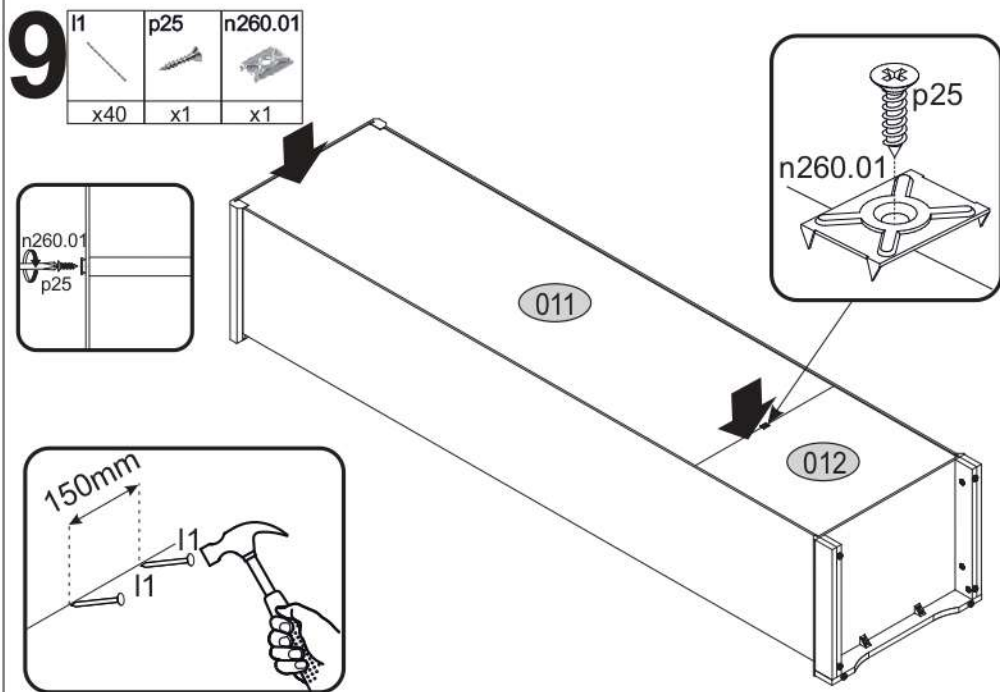

3

| | | | |
|-----|-----|------|----|
| c15 | p25 | a144 | j8 |
| x2 | x12 | x6 | x4 |

**4****5****6**

7

8

9

10

11

12

| | | | | | |
|-----|-----|----|-----|-----|-----|
| s2 | p17 | f3 | n14 | s4 | p25 |
| | | | | | |
| x12 | x1 | x1 | x1 | x28 | x2 |

SK- POZOR! Nábytok musí byť trvalo pripevnený k stene tak, aby sa zamedzilo riziku prevrátenia. Balík neobsahuje upevňovacie skrutky, pretože typ upevnenia je treba vybrať podľa typu steny. Vyberte typ vhodný pre Vašu stenu.