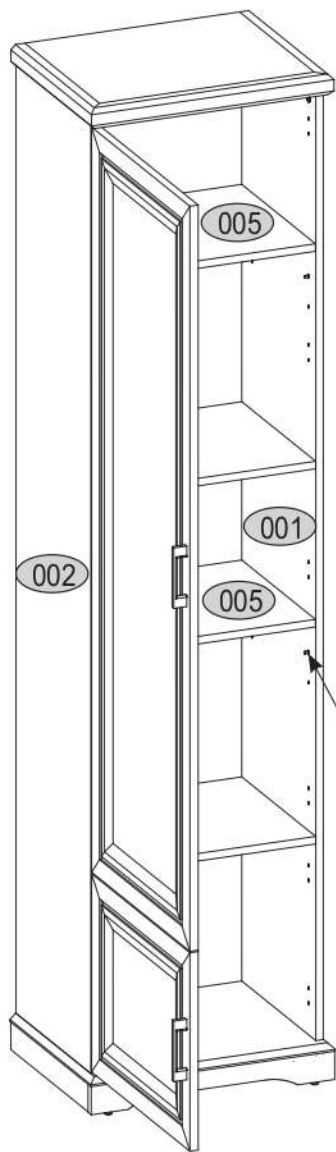

RIBANA 2D

| Kód | Rozmer | | | | Balík |
|---------------|--------|-----|-----|---|-------|
| | | | | | |
| 001 | 2006 | 381 | 16 | 1 | 1/2 |
| 002 | 2006 | 381 | 16 | 1 | 1/2 |
| 003 | 528 | 412 | 16 | 1 | 1/2 |
| 004 | 470 | 376 | 16 | 2 | 1/2 |
| 005 | 470 | 375 | 16 | 2 | 1/2 |
| 006 | 526 | 60 | 16 | 1 | 1/2 |
| 011 | 1619 | 487 | 2,5 | 1 | 2/2 |
| 012 | 433 | 487 | 2,5 | 1 | 2/2 |
| 070 | 500 | 420 | 18 | 1 | 2/2 |
| 078 | 1577 | 500 | 18 | 1 | 2/2 |
| 081 | 524 | 410 | 44 | 1 | 1/2 |
| 092 | 395 | 60 | 32 | 1 | 1/2 |
| 093 | 395 | 60 | 32 | 1 | 1/2 |
| Príslušenstvo | | | | 1 | 1/2 |

| | | | |
|---|--|--|--|
| <p>22x f1 Ø8x30</p>  | <p>18x r1 15x12</p>  | <p>18x r16 Ø5x24</p>  | <p>4x e1 Ø7x50</p>  |
| <p>6x k1</p>  | <p>2x n221.01</p>  | <p>19x p25 Ø3.5x16</p>  | <p>1x n260.01</p>  |
| <p>1x f3</p>  | <p>6x a144</p>  | <p>6x b119</p>  | <p>1x n14</p>  |
| <p>2x c15</p>  | <p>1x p17 Ø6.0x50</p>  | <p>40x l1</p>  | <p>28x s4</p>  |
| <p>12x s2</p>  | <p>1x z1</p>  | <p>4x j8 Ø4x25</p>  | <p>8x d1</p>  |

3

| | | | |
|-----|-----|------|----|
| c15 | p25 | a144 | j8 |
| x2 | x12 | x6 | x4 |

**4****5****6**

7

8

9

10

11

12

| | | | | | |
|-----|-----|----|-----|-----|-----|
| s2 | p17 | f3 | n14 | s4 | p25 |
| | | | | | |
| x12 | x1 | x1 | x1 | x28 | x2 |

SK- POZOR! Nábytok musí byť trvalo pripevnený k stene tak, aby sa zamedzilo riziku prevrátenia. Balík neobsahuje upevňovacie skrutky, pretože typ upevnenia je treba vybrať podľa typu steny. Vyberte typ vhodný pre Vašu stenu.