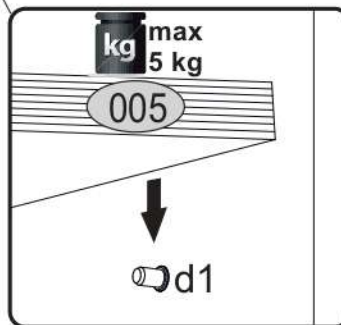

RIBANA 2D

| Kód | Rozmer | | | | Balík |
|---------------|--------|-----|-----|---|-------|
| | | | | | |
| 001 | 2006 | 381 | 16 | 1 | 1/2 |
| 002 | 2006 | 381 | 16 | 1 | 1/2 |
| 003 | 528 | 412 | 16 | 1 | 1/2 |
| 004 | 470 | 376 | 16 | 2 | 1/2 |
| 005 | 470 | 375 | 16 | 2 | 1/2 |
| 006 | 526 | 60 | 16 | 1 | 1/2 |
| 011 | 1619 | 487 | 2,5 | 1 | 2/2 |
| 012 | 433 | 487 | 2,5 | 1 | 2/2 |
| 070 | 500 | 420 | 18 | 1 | 2/2 |
| 078 | 1577 | 500 | 18 | 1 | 2/2 |
| 081 | 524 | 410 | 44 | 1 | 1/2 |
| 092 | 395 | 60 | 32 | 1 | 1/2 |
| 093 | 395 | 60 | 32 | 1 | 1/2 |
| Príslušenstvo | | | | 1 | 1/2 |

| | | | |
|---|--|--|--|
| <p>22x f1 Ø8x30</p>  | <p>18x r1 15x12</p>  | <p>18x r16 Ø5x24</p>  | <p>4x e1 Ø7x50</p>  |
| <p>6x k1</p>  | <p>2x n221.01</p>  | <p>19x p25 Ø3.5x16</p>  | <p>1x n260.01</p>  |
| <p>1x f3</p>  | <p>6x a144</p>  | <p>6x b119</p>  | <p>1x n14</p>  |
| <p>2x c15</p>  | <p>1x p17 Ø6.0x50</p>  | <p>40x l1</p>  | <p>28x s4</p>  |
| <p>12x s2</p>  | <p>1x z1</p>  | <p>4x j8 Ø4x25</p>  | <p>8x d1</p>  |

3

| | | | |
|-----|-----|------|----|
| c15 | p25 | a144 | j8 |
| x2 | x12 | x6 | x4 |

**4****5****6**

7

8

9

10

11

12

| | | | | | |
|-----|-----|----|-----|-----|-----|
| s2 | p17 | f3 | n14 | s4 | p25 |
| | | | | | |
| x12 | x1 | x1 | x1 | x28 | x2 |

SK- POZOR! Nábytok musí byť trvalo pripevnený k stene tak, aby sa zamedzilo riziku prevrátenia. Balík neobsahuje upevňovacie skrutky, pretože typ upevnenia je treba vybrať podľa typu steny. Vyberte typ vhodný pre Vašu stenu.