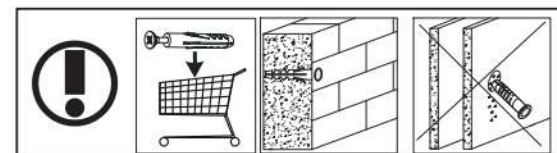

3

| | | | |
|-----|-----|------|----|
| c15 | p25 | a144 | j8 |
| x2 | x12 | x6 | x4 |

**4****5****6**

7

8

9

10

11

12

| | | | | | |
|-----|-----|----|-----|-----|-----|
| s2 | p17 | f3 | n14 | s4 | p25 |
| | | | | | |
| x12 | x1 | x1 | x1 | x28 | x2 |

SK- POZOR! Nábytok musí byť trvalo pripevnený k stene tak, aby sa zamedzilo riziku prevrátenia. Balík neobsahuje upevňovacie skrutky, pretože typ upevnenia je treba vybrať podľa typu steny. Vyberte typ vhodný pre Vašu stenu.

CZ- POZOR! Nábytek je nutné pevně připevnit ke zdi, abychom se vyhnuli riziku spojenému s jeho převrhnutím. Součástí balení nejsou přípevňovací šrouby, protože způsob přípevnění je nutné zvolit podle druhu stěny. Vyberte správný pro Váš typ stěny.