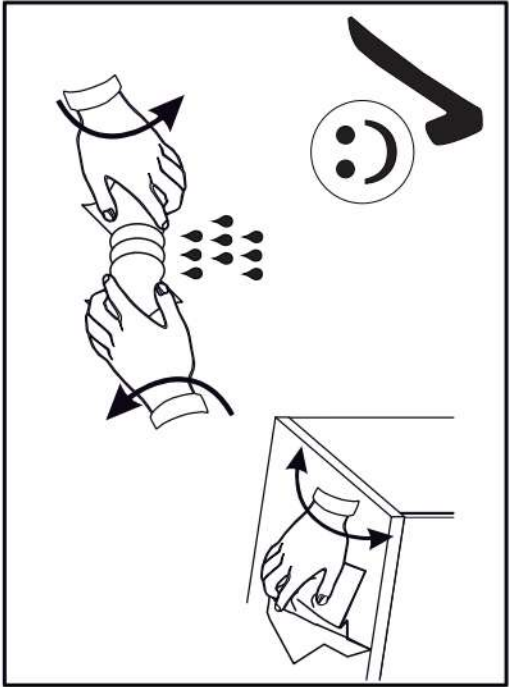

3

| | | | |
|-----|-----|------|----|
| c15 | p25 | a144 | j8 |
| x2 | x12 | x6 | x4 |

**4****5****6**

7

8

9

10

11

12

| | | | | | |
|-----|-----|----|-----|-----|-----|
| s2 | p17 | f3 | n14 | s4 | p25 |
| | | | | | |
| x12 | x1 | x1 | x1 | x28 | x2 |

SK- POZOR! Nábytok musí byť trvalo pripevnený k stene tak, aby sa zamedzilo riziku prevrátenia. Balík neobsahuje upevňovacie skrutky, pretože typ upevnenia je treba vybrať podľa typu steny. Vyberte typ vhodný pre Vašu stenu.