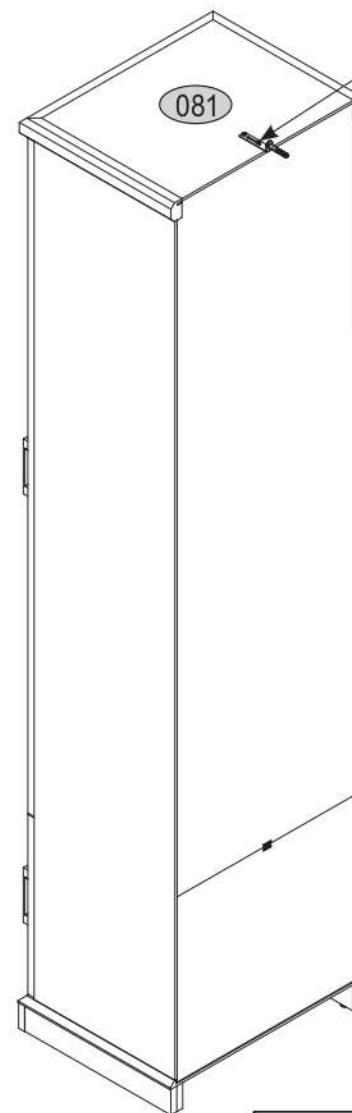

RIBANA 2D

| Kód | Rozmer | | | | Balík |
|---------------|--------|-----|-----|---|-------|
| | | | | | |
| 001 | 2006 | 381 | 16 | 1 | 1/2 |
| 002 | 2006 | 381 | 16 | 1 | 1/2 |
| 003 | 528 | 412 | 16 | 1 | 1/2 |
| 004 | 470 | 376 | 16 | 2 | 1/2 |
| 005 | 470 | 375 | 16 | 2 | 1/2 |
| 006 | 526 | 60 | 16 | 1 | 1/2 |
| 011 | 1619 | 487 | 2,5 | 1 | 2/2 |
| 012 | 433 | 487 | 2,5 | 1 | 2/2 |
| 070 | 500 | 420 | 18 | 1 | 2/2 |
| 078 | 1577 | 500 | 18 | 1 | 2/2 |
| 081 | 524 | 410 | 44 | 1 | 1/2 |
| 092 | 395 | 60 | 32 | 1 | 1/2 |
| 093 | 395 | 60 | 32 | 1 | 1/2 |
| Príslušenstvo | | | | 1 | 1/2 |

| | | | |
|---|--|--|--|
| <p>22x f1 Ø8x30</p>  | <p>18x r1 15x12</p>  | <p>18x r16 Ø5x24</p>  | <p>4x e1 Ø7x50</p>  |
| <p>6x k1</p>  | <p>2x n221.01</p>  | <p>19x p25 Ø3.5x16</p>  | <p>1x n260.01</p>  |
| <p>1x f3</p>  | <p>6x a144</p>  | <p>6x b119</p>  | <p>1x n14</p>  |
| <p>2x c15</p>  | <p>1x p17 Ø6.0x50</p>  | <p>40x l1</p>  | <p>28x s4</p>  |
| <p>12x s2</p>  | <p>1x z1</p>  | <p>4x j8 Ø4x25</p>  | <p>8x d1</p>  |

3

| | | | |
|-----|-----|------|----|
| c15 | p25 | a144 | j8 |
| x2 | x12 | x6 | x4 |

**4****5****6**

7

8

9

10

11

12

| | | | | | |
|-----|-----|----|-----|-----|-----|
| s2 | p17 | f3 | n14 | s4 | p25 |
| | | | | | |
| x12 | x1 | x1 | x1 | x28 | x2 |

SK- POZOR! Nábytok musí byť trvalo pripevnený k stene tak, aby sa zamedzilo riziku prevrátenia. Balík neobsahuje upevňovacie skrutky, pretože typ upevnenia je treba vybrať podľa typu steny. Vyberte typ vhodný pre Vašu stenu.